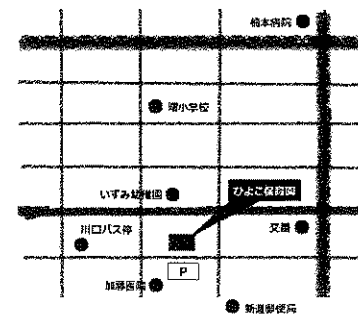

## ❖2022年度ひよこひろばの予定❖

**対象:** 2歳未満の親子、妊婦さん

\*2歳以上の子どもさんは、いずみ幼稚園の『いずみひろば tel953-3407』に申し込んでくださいね。

**期間:** 前期 5~9月(全5回) 7組位

後期 10~2月(全5回) 7組位

※半期ずつの会員制です。

**参加費:** 無料ですが、副読本として『ちいさいなかま』誌を購読していただき、一緒に子育てについて学んでいきたいと思ひます。

## ❖後期ひろばの計画❖

時間: AM10:00 ~11:30

持参物: お茶、タオル、子どもさんの着替え

『ちいさいなかま』誌

※保護者の方も動きやすい服装でご参加下さい

月日	テーマ	内容
10/27 (木)	ミニミニ うんどうかい	運動会の季節ですね。みんなで身体を気持ちよく動かして遊びましょう。
11/17 (木)	土あそび	手や足で土の感触を楽しみながら遊びますよ。
12/15 (木)	クリスマス会	クリスマスの雰囲気を楽しみながら、クリスマス会を楽しみましょうね。
1/26 (木)	手作りおもちゃ	親子で手づくりのおもちゃを作りましょう。その後おもちゃを使って遊びたいと思ひます。
2/16 (木)	ふれあい遊び 子育て懇談会	今年度最後のひろばです。たっぷり触れ合って遊びましょう。懇談会では子育ての悩みなどみんなでお話ししましょう。

### 保育園までの地図

### 園内図

<お願い>

- ・ご近所の方は徒歩か自転車でお越し下さい。
- ・車で来られる場合は駐車場中央ラインの奥側からとめて下さい。